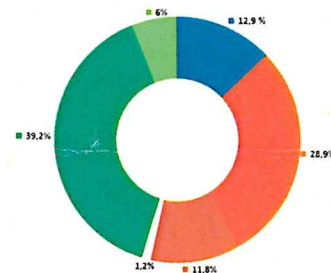

Stromkennzeichnung nach §42 EnWG und damit verbundene Umweltauswirkungen

Angaben auf Basis der Kennzahlen für 2021

Ihre Grünstromlieferung:

57,18 % Erneuerbare Energien aus EEG-Umlage
42,82 % sonstige Erneuerbare Energien
0,00 g/kWh CO₂-Emissionen
0,0000 g/kWh Radioaktiver Abfall

Zum Vergleich Deutschlandmix:

12,90 % Kernkraft
28,90% Kohle
11,80 % Erdgas
1,20 % sonstige fossile Energieträger

39,20 % Erneuerbare Energien aus EEG Umlage
6,00 % sonstige Erneuerbare Energien
350 g/kWh CO₂-Emissionen
0,0003 g/kWh radioaktiver Abfall